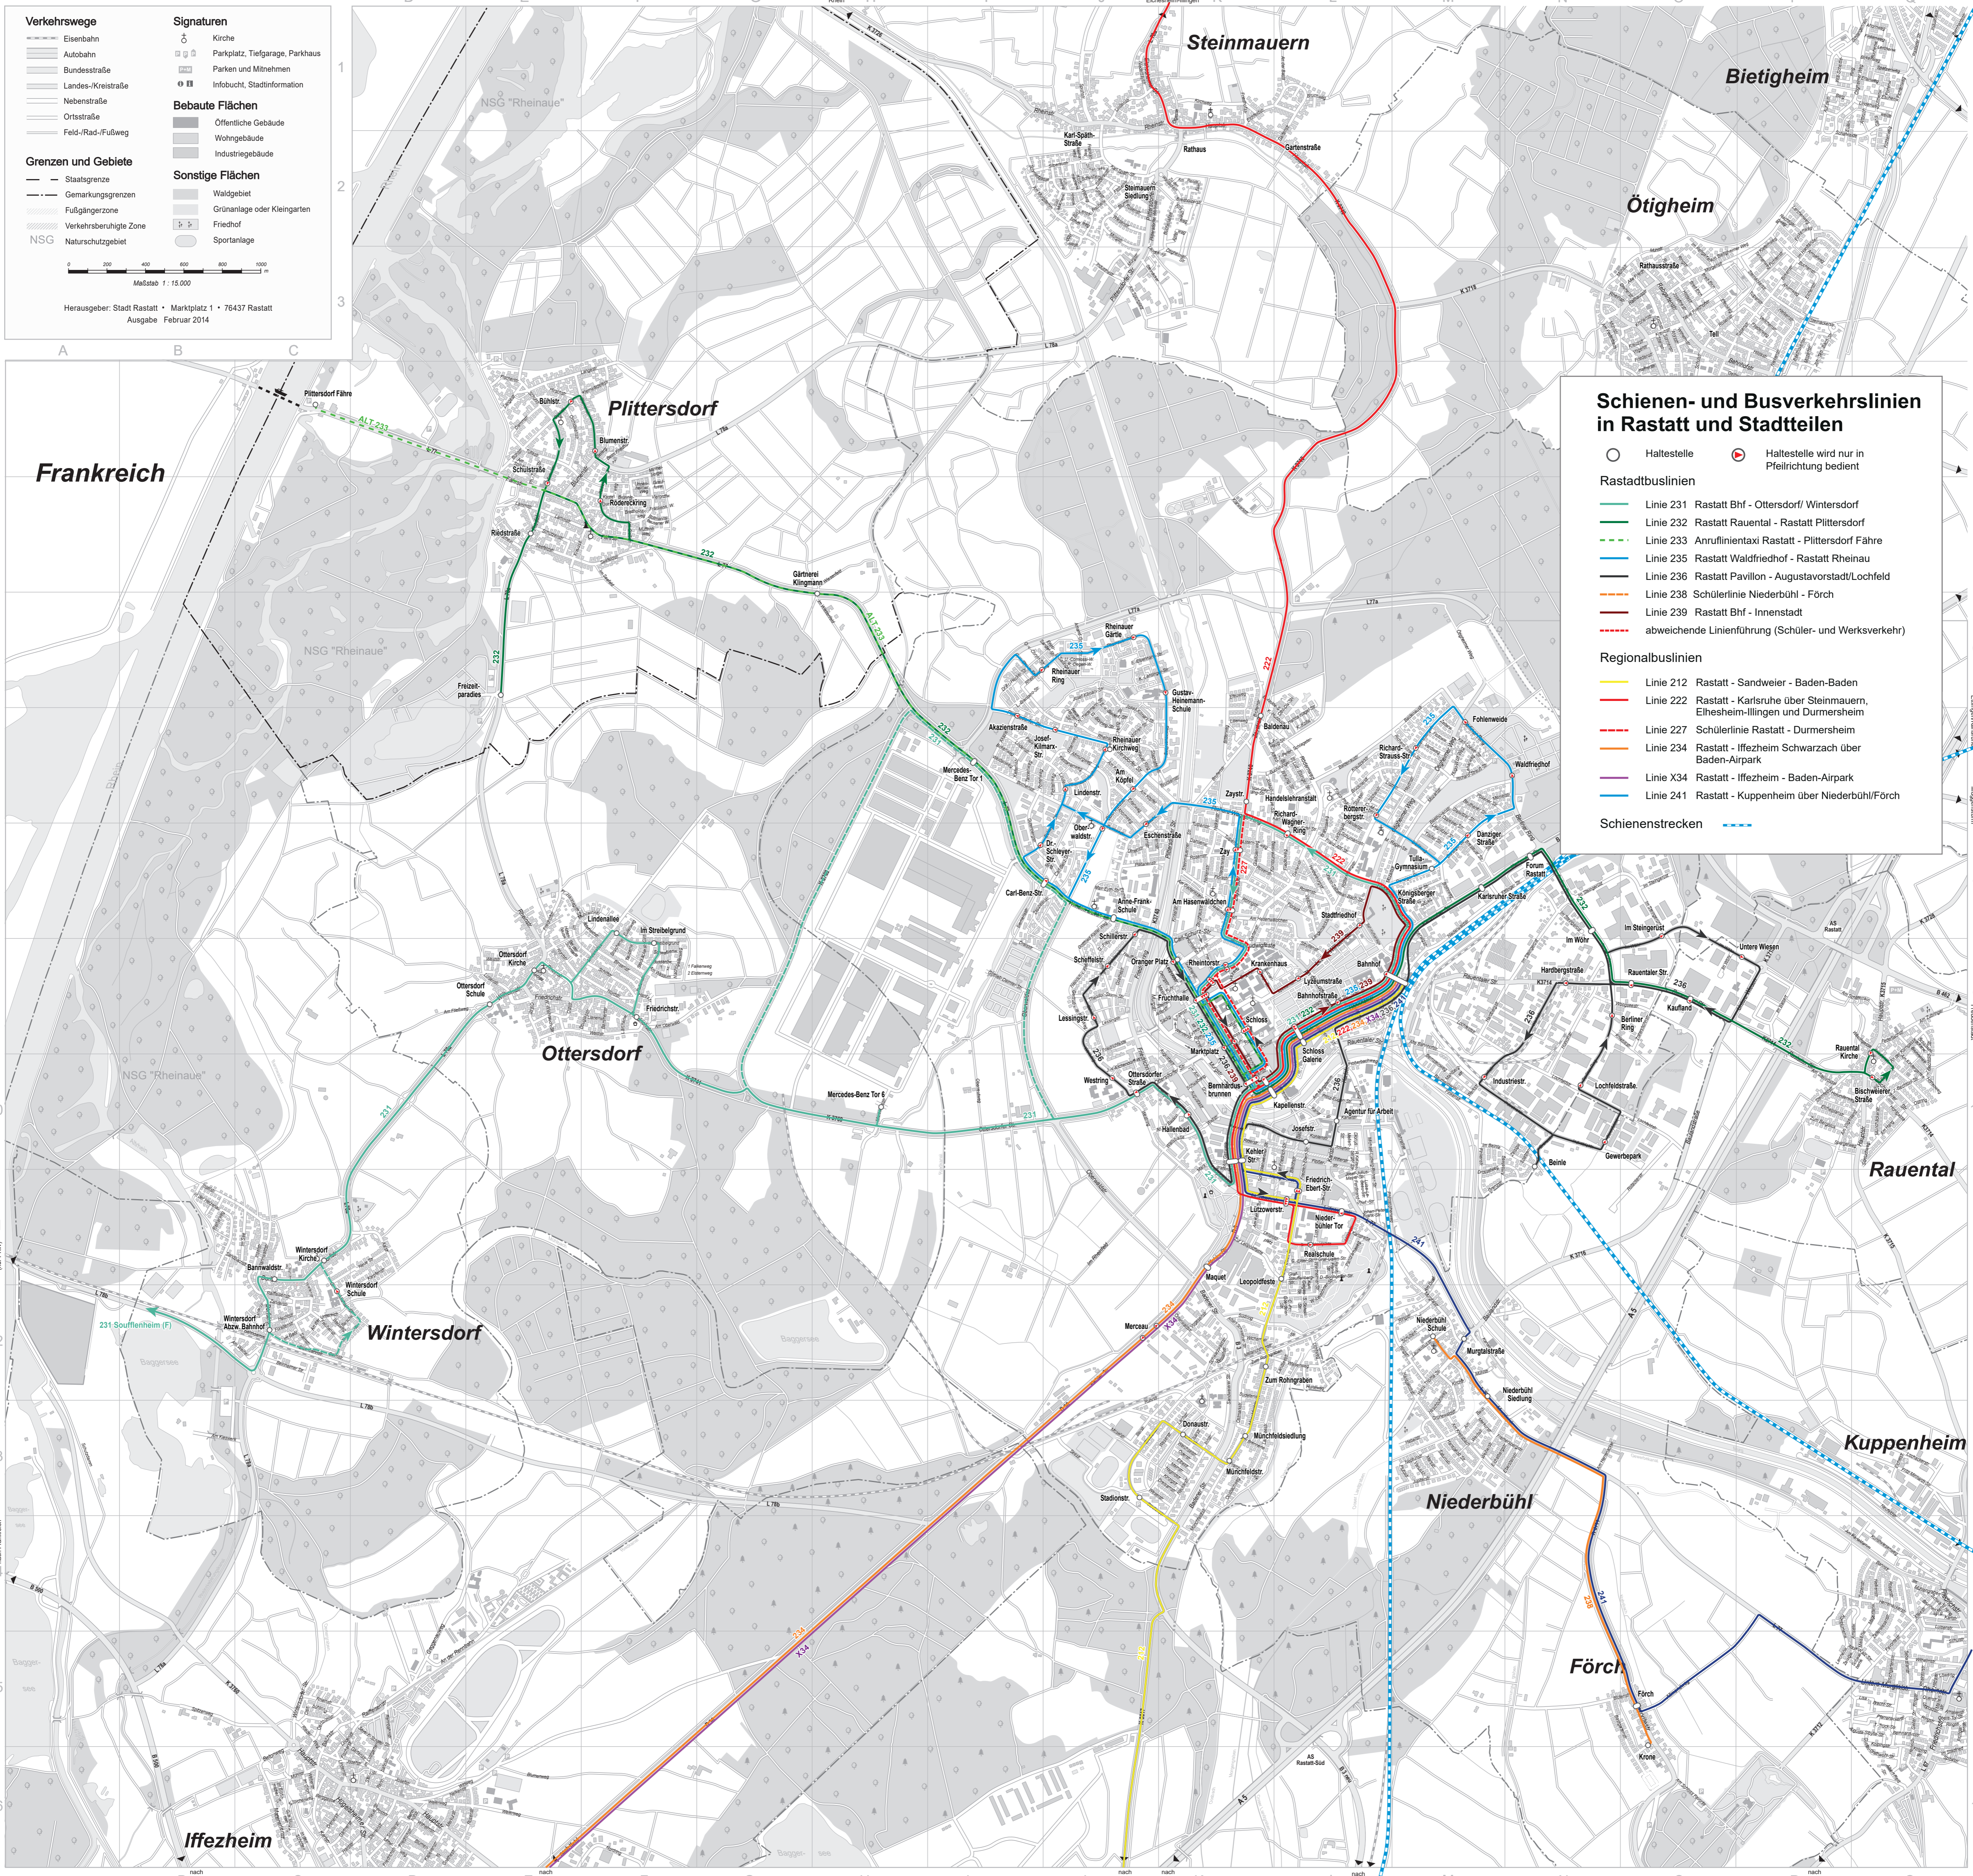

Verkehrswege

- Eisenbahn
- Autobahn
- Bundesstraße
- Landes-/Kreisstraße
- Nebenstraße
- Ortsstraße
- Feld-/Rad-/Fußweg

Grenzen und Gebiete

- Staatsgrenze
- Gemarkungsgrenzen
- Fußgängerzone
- Verkehrsberuhigte Zone
- NSG Naturschutzgebiet

Signaturen

- Kirche
- Parkplatz, Tiefgarage, Parkhaus
- Parken und Mitnehmen
- Infobuch, Stadtinformation

Bebaute Flächen

- Öffentliche Gebäude
- Wohngebäude
- Industriegebäude

Sonstige Flächen

- Waldgebiet
- Grünanlage oder Kleingarten
- Friedhof
- Sportanlage

Maßstab 1:15.000

Herausgeber: Stadt Rastatt • Marktplatz 1 • 76437 Rastatt
Ausgabe: Februar 2014

Schienen- und Busverkehrslinien in Rastatt und Stadtteilen

○ Haltestelle   ● Haltestelle wird nur in Pfeilrichtung bedient

Rastattbuslinien

- Linie 231 Rastatt Bhf - Ottersdorf/ Wintersdorf
- Linie 232 Rastatt Raental - Rastatt Plittersdorf
- Linie 233 Anrufliantaxi Rastatt - Plittersdorf Fähre
- Linie 235 Rastatt Waldfriedhof - Rastatt Rheinau
- Linie 236 Rastatt Pavillon - Augustavorstadt/Lochfeld
- Linie 238 Schülerlinie Niederbühl - Förch
- Linie 239 Rastatt Bhf - Innenstadt
- abweichende Linienführung (Schüler- und Werksverkehr)

Regionalbuslinien

- Linie 212 Rastatt - Sandweier - Baden-Baden
- Linie 222 Rastatt - Karlsruhe über Steinmauern, Eiheshelm-Iltingen und Durmersheim
- Linie 227 Schülerlinie Rastatt - Durmersheim
- Linie 234 Rastatt - Iffezheim Schwarzach über Baden-Airpark
- Linie X34 Rastatt - Iffezheim - Baden-Airpark
- Linie 241 Rastatt - Kuppenheim über Niederbühl/Förch

Schienenstrecken   - - - -